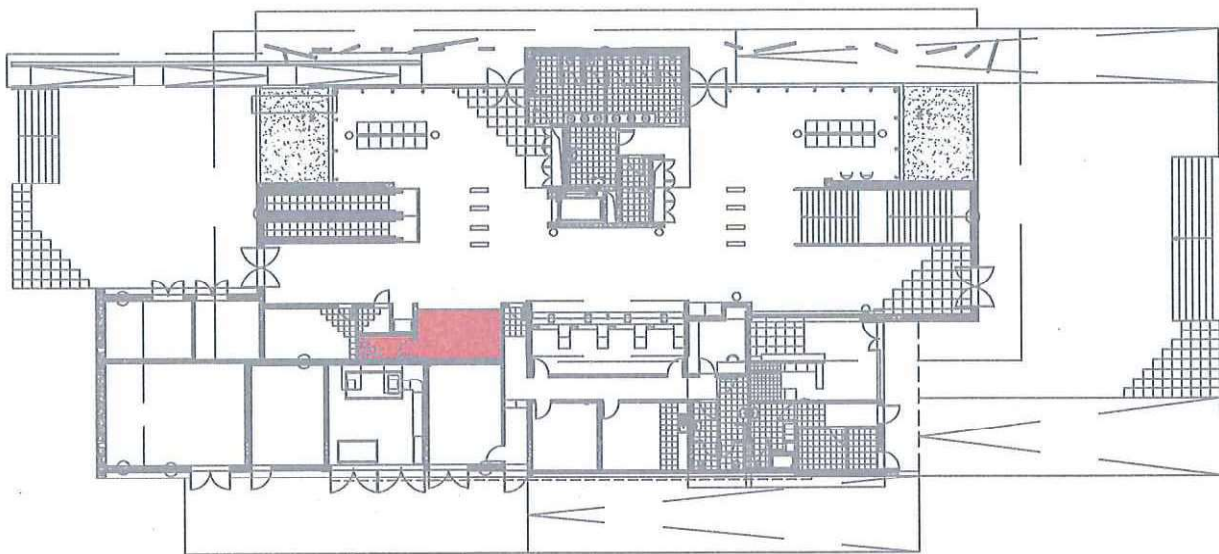

ESTAÇÃO DE ESPINHO

Legenda:

Área - 15 m²

Planta Piso 0

Linha	Norte
Estação	Espinho
ID	9074
Contrato	Subconcessão

 **IP Património**

Descrição	PLANTA DE LOCALIZAÇÃO
Observações	

Data: Mai. 2019
Versão: 00
Escala: Sem escala
Desenhou: Mafalda Toscano
Verificou
O Responsável