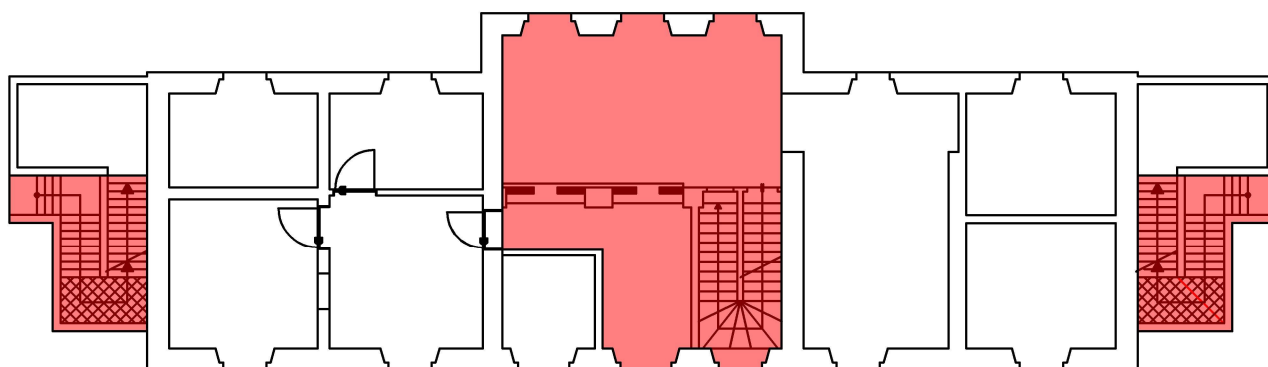

# ESTAÇÃO DA GRANJA

PISO 0

1ºANDAR

## Legenda:

ÁREA 1º PISO - 220,67 m<sup>2</sup>

ÁREA PISO 0 - 75,56 m<sup>2</sup>

 ÁREA TOTAL DISPONIVEL - 296,23 m<sup>2</sup>

Linha	Norte
Estação	Granja
ID	2529
	ANEXO I

Descrição	PLANTAS PISOS 0 E 1
Observações	