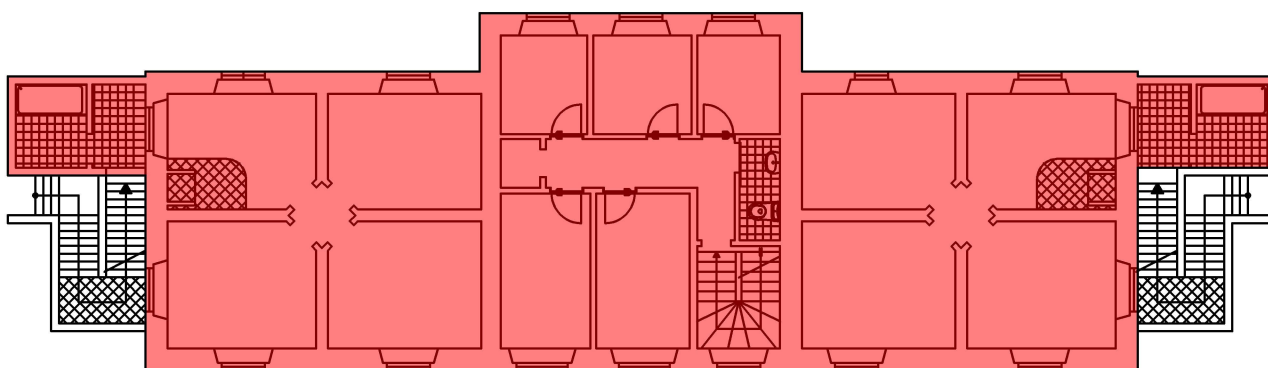

# ESTAÇÃO DA GRANJA

PISO 0

1ºANDAR

## Legenda:

ÁREA 1º PISO - 220,67 m<sup>2</sup>

ÁREA PISO 0 - 75,56 m<sup>2</sup>

 ÁREA TOTAL DISPONIVEL - 296,23 m<sup>2</sup>

Linha	Norte
Estação	Granja
ID	2529
	ANEXO I

Descrição	PLANTAS PISOS 0 E 1
Observações	